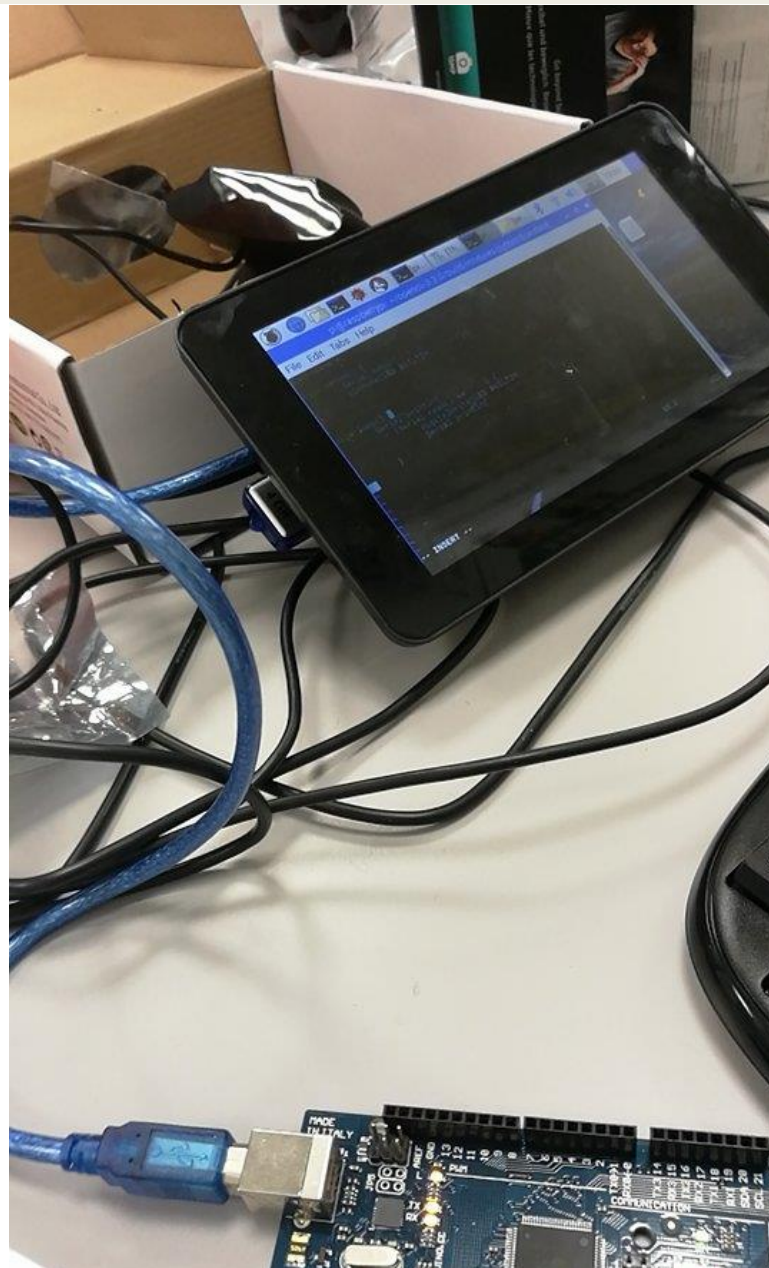

**Bruergrensesnitt**

SAMSUNG

**Utforming og maling av design**

Godismaskin på g 😁

**Testing av dispensermekanismen**

**Viktig å kose seg innimellom!!**

**Kommunikasjon mellom pi og arduino**

**Testing av motorer**